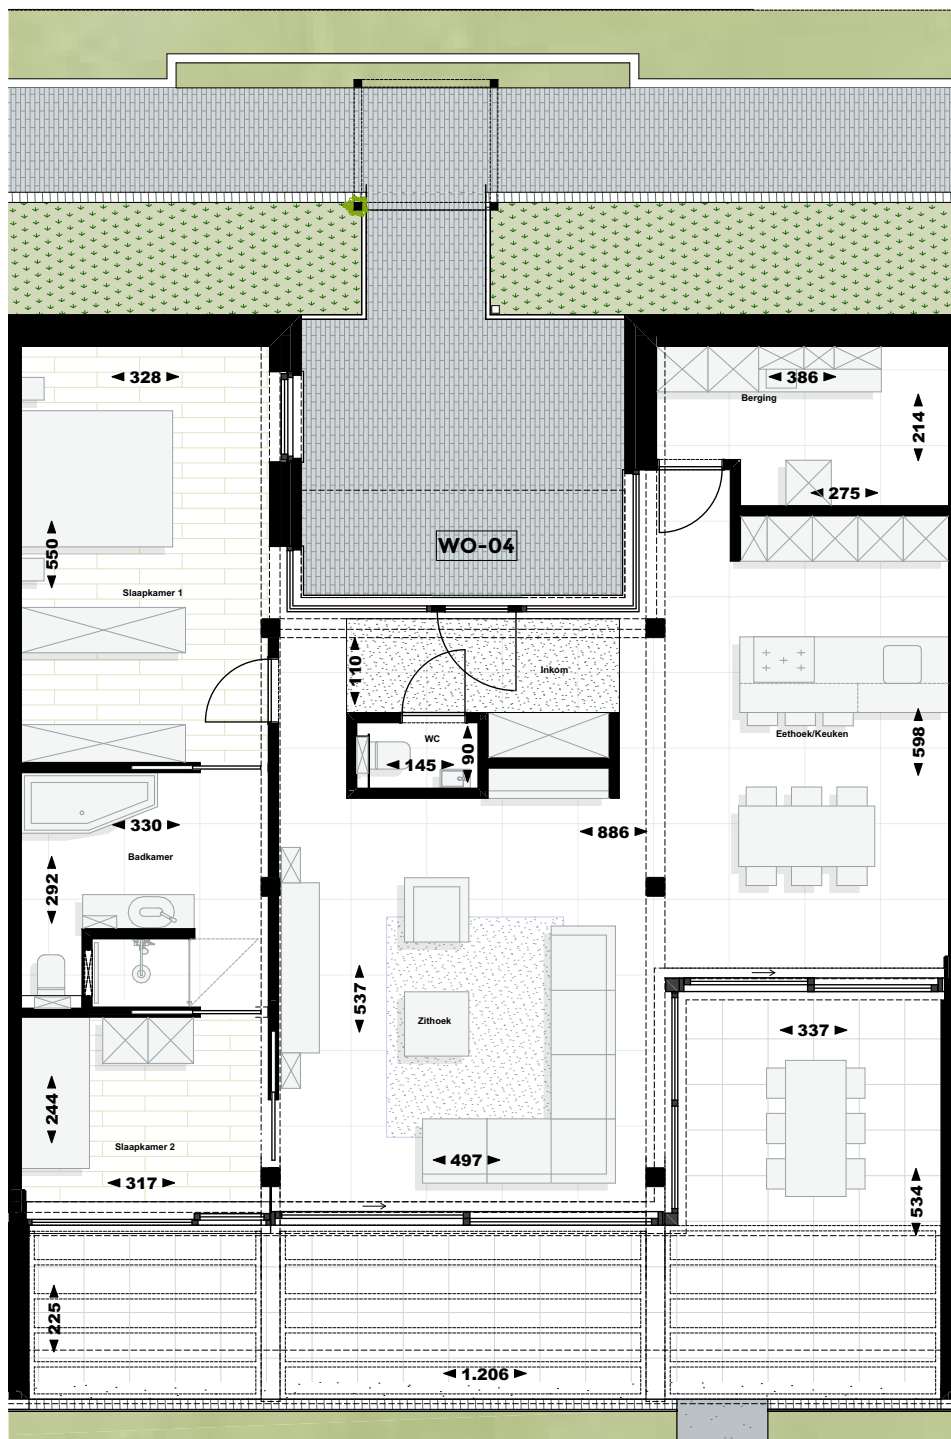

Woning 04

Aantal slaapkamers: 2
Bruto oppervlakte woning: 125,31 m²
Bruto oppervlakte terras: 39,63 m²

Deze plannen en maatvoeringen zijn indicatief. Alle meubilair, keuken, sanitair, verlaagde plafonds en vloerafwerkingen zijn illustratief. Hiervoor wordt verwezen naar het verkoopslastenboek.

Gelijkvloers