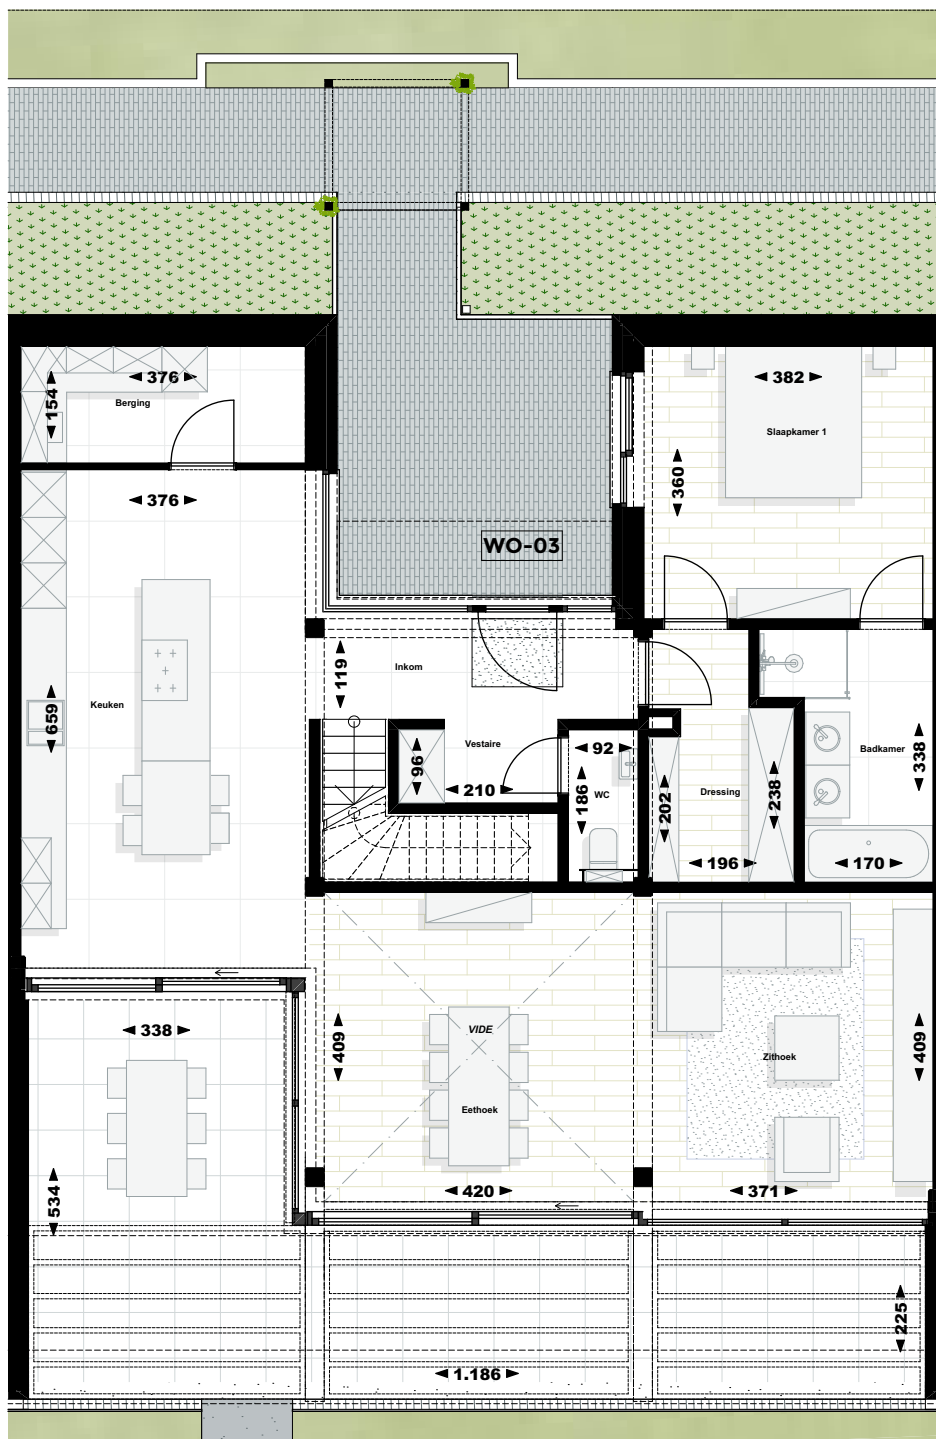

# Woning 03

Aantal slaapkamers: 3  
 Bruto oppervlakte woning: 199,91 m<sup>2</sup>  
 Bruto oppervlakte terras: 39,21 m<sup>2</sup>

Deze plannen en maatvoeringen zijn indicatief. Alle meubilair, keuken, sanitair, verlaagde plafonds en vloerafwerkingen zijn illustratief. Hiervoor wordt verwezen naar het verkoopslastenboek.

Gelijkvloers